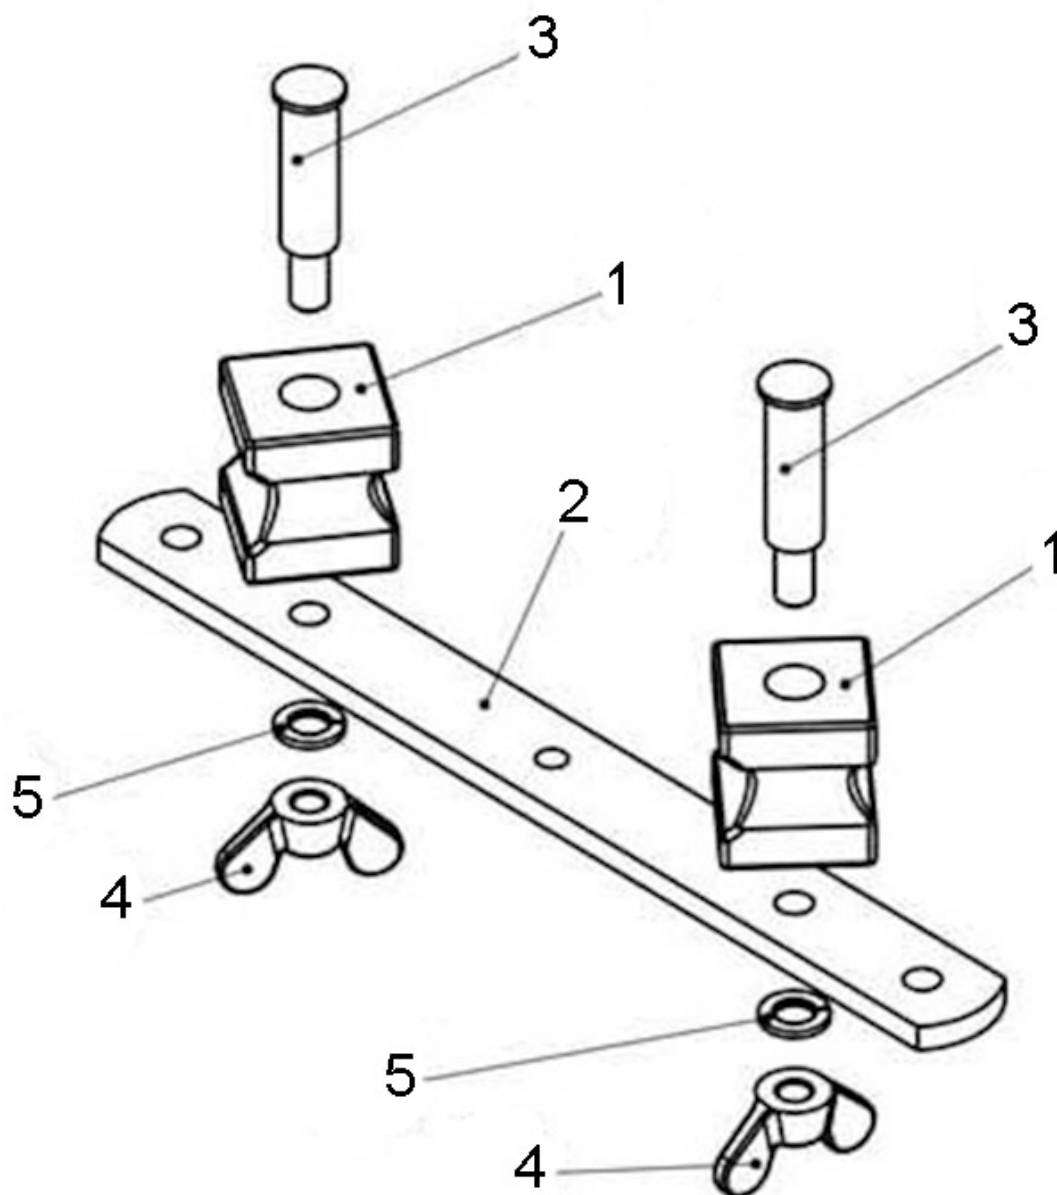

**Basic unit\_23000\_23076**  
**No. 23000\_23076\_Grundgeraet**

dated: 02/18

Item no.	Description	Article no.	Old article no.	Quantity
1	Body (for 23076)	R2308716	23087	1
1	Body (for 23000)	23042	23042	1
2	Toothed rack (for 23076)	23077	23077	1
3	Roll pin 5x16 DIN 1481	R2303600	23036	1
4	Hand gear	23078	23078	1
5	Ratchet pin	23099	23099	1
6	Roll pin 5x30 DIN 7343	R2303900	23039	2
7	Spring	23034	23034	1
8	Spring	23027	23027	1
9	Grooved pin	23035	23035	1
10	Latch	23031	23031	1
11	Cap screw	23040	23040	1
12	Flat spring	23033	23033	1
13	Grip (for 23076)	R2302900	23079	1
13	Grip (for 23000)	H98970	H98970	1
14	Parallel pin	F82404	F82404	1
15	Handle	F82401	F82401	1
16	Screw	F82403	F82403	1
17	Shaft	F82402	F82402	1
18	Circlip	F82480	F82480	1
19	Wing screw (for 23000)	23017	23017	1
19	Wing screw (for 23076)	23017	23017	2
20	Washer (for 23000)	23029	23029	1
20	Washer (for 23076)	23029	23029	2

## Guide bar including guide sets R/L basic unit 25 No. 23000\_23076\_25\_Grundgeraet

dated: 02/18

Item no.	Description	Article no.	Old article no.	Quantity
1	Set of guides R/L (for 23032) 14 - 25 mm	23008	23008	1
1	Set of guides R/L (for 23001) 12 - 22 mm	23047	23047	1
2	Guide bar	R2301500	23015	1
3	Guide pin	23018	23018	2
4	Wing nut	23016	23016	2
5	Spring washer	23019	23019	2